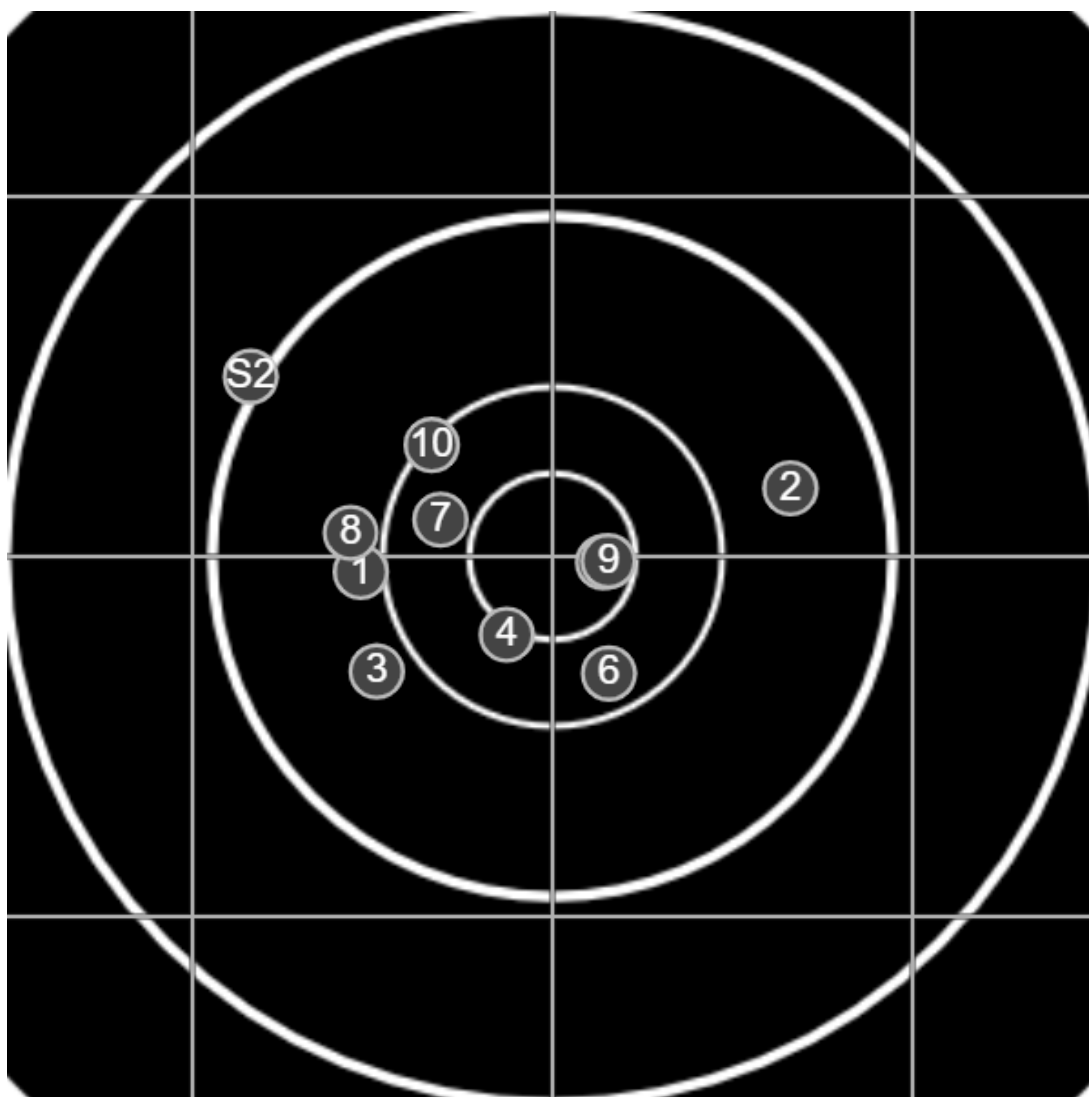

**BRC Club Shoot**  
C R Kelly Cup  
900yards

**BRC T4 [-62]**  
AU-LR

Group: 333.8 mm  
(324.4w x 168.6h)

(F)

**Shooter**  
Geoff Willis [m06]

**56.3**

**FINAL**  
v: 1517, sd: 13.7

#	fps	score
10	1517	6
9	1513	X
8	1512	5
7	1502	6
6	1538	6
5	1534	X
4	1519	X
3	1489	5
2	1524	5
1	1524	5
S2	1521	(4)
S1	1492	(3)