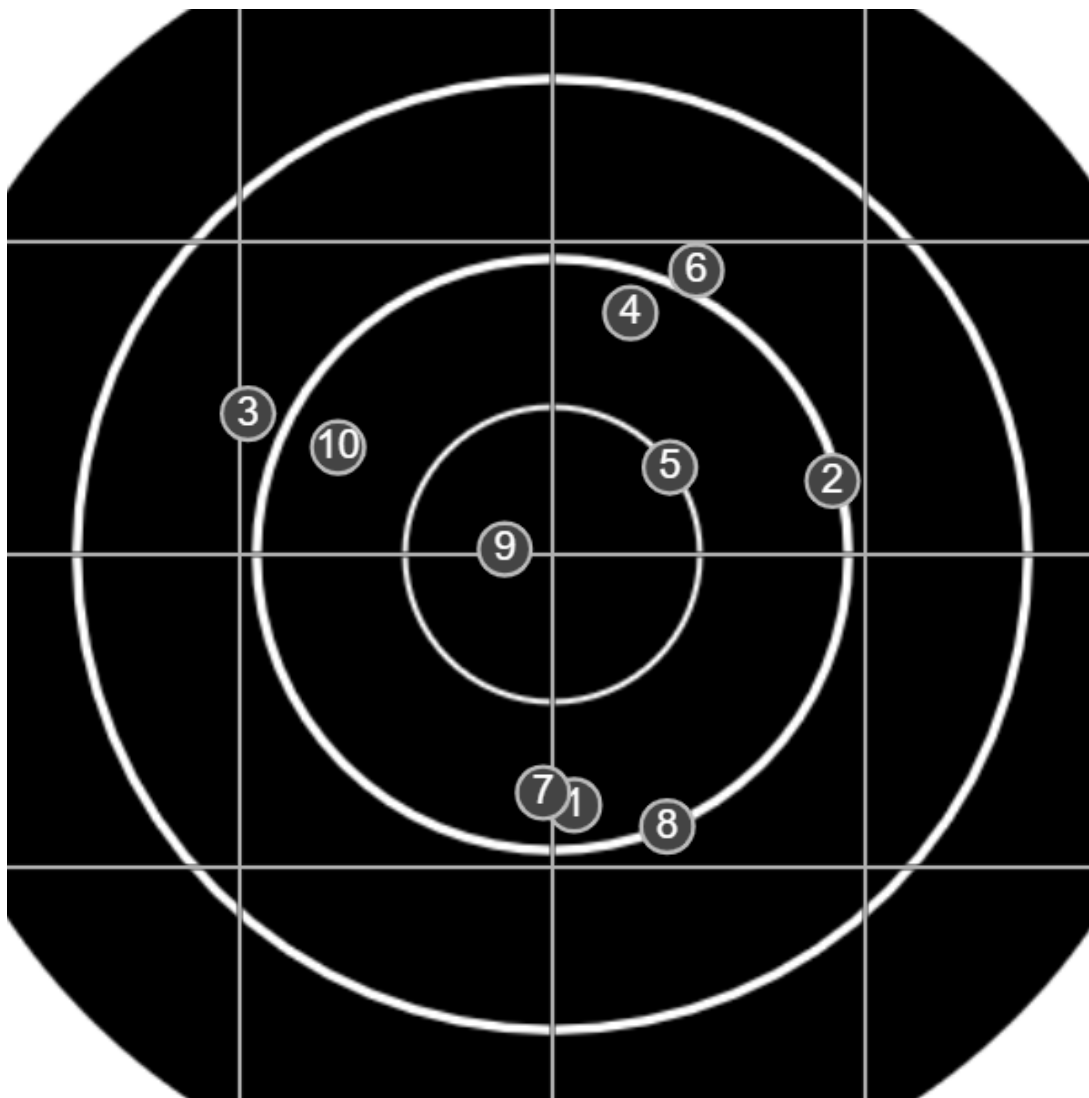

BRC T4 [-62]
AU-LR

Group: 499.2 mm
(496.0w x 471.7h)

(Iron)
Shooter
Gordon Shepherd [m02]

48.2

FINAL
v: 1409, sd: 15.0

#	fps	score
10	1398	5
9	1435	V
8	1396	5
7	1380	5
6	1414	4
5	1427	V
4	1415	5
3	1404	4
2	1405	5
1	1413	5