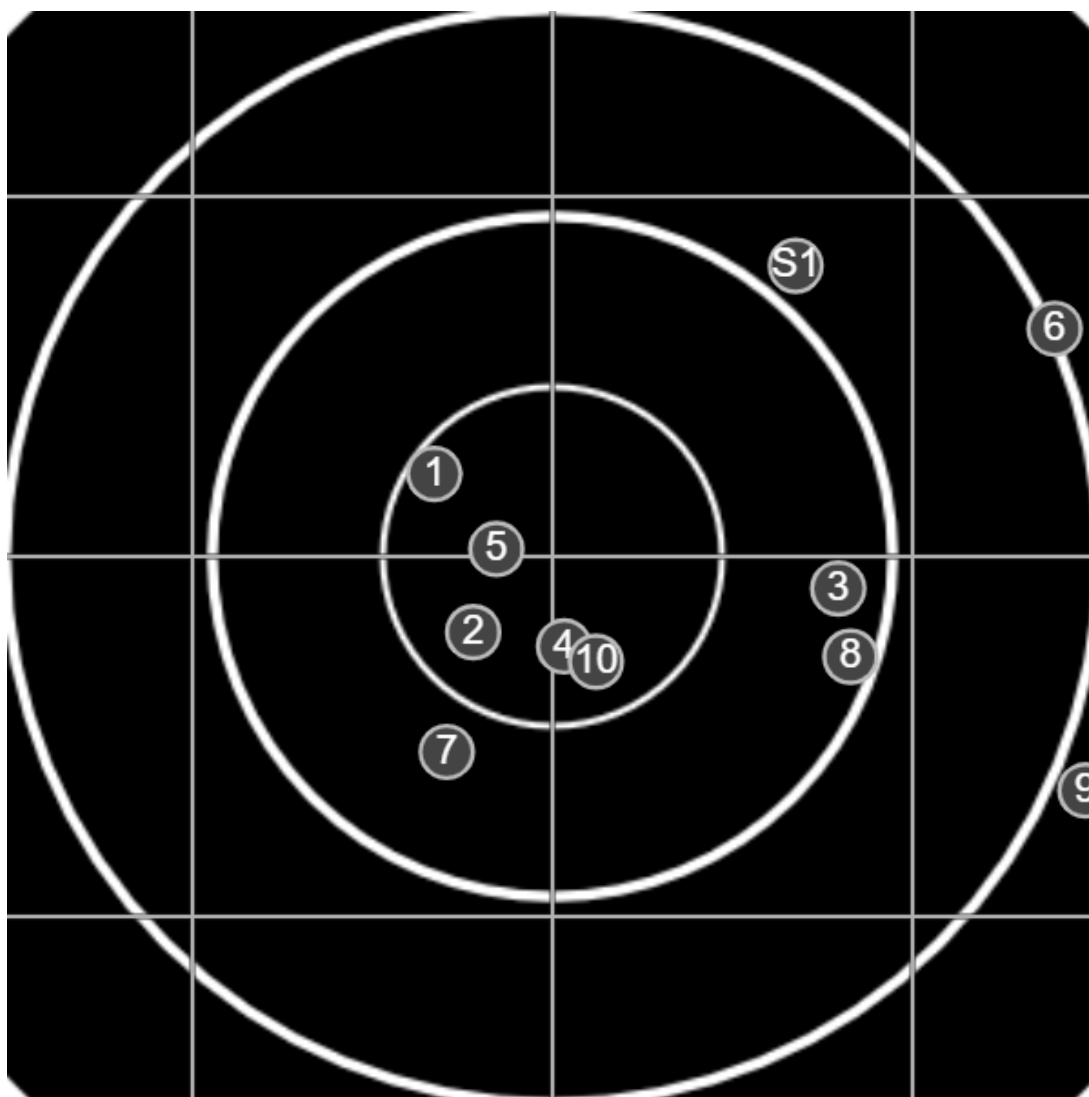

#	fps	score
10	1516	V
9	1482	5
8	1495	4
7	1478	V
6	1501	5
5	1495	4
4	1505	V
3	1500	5
2	1499	4
1	1581	5*
S1	1469	(2)

**SILVER
MOUNTAIN
TARGETS**
Made in Canada

true
Sat Mar 26 2022
15:15:07

BRC Club Shoot
C R Kelly Cup
900yards

BRC T6 [-62]
AU-LR

Group: 546.6 mm
(480.5w x 340.7h)

(Iron)
Shooter
Graeme Bright [m01]

47.5

FINAL
v: 1498, sd: 11.1

#	fps	score
10	1474	V
9	1490	3
8	1499	5
7	1495	5
6	1509	4
5	1505	V
4	1494	V
3	1496	5
2	1517	V
1	1504	V
S1	1503	(4)