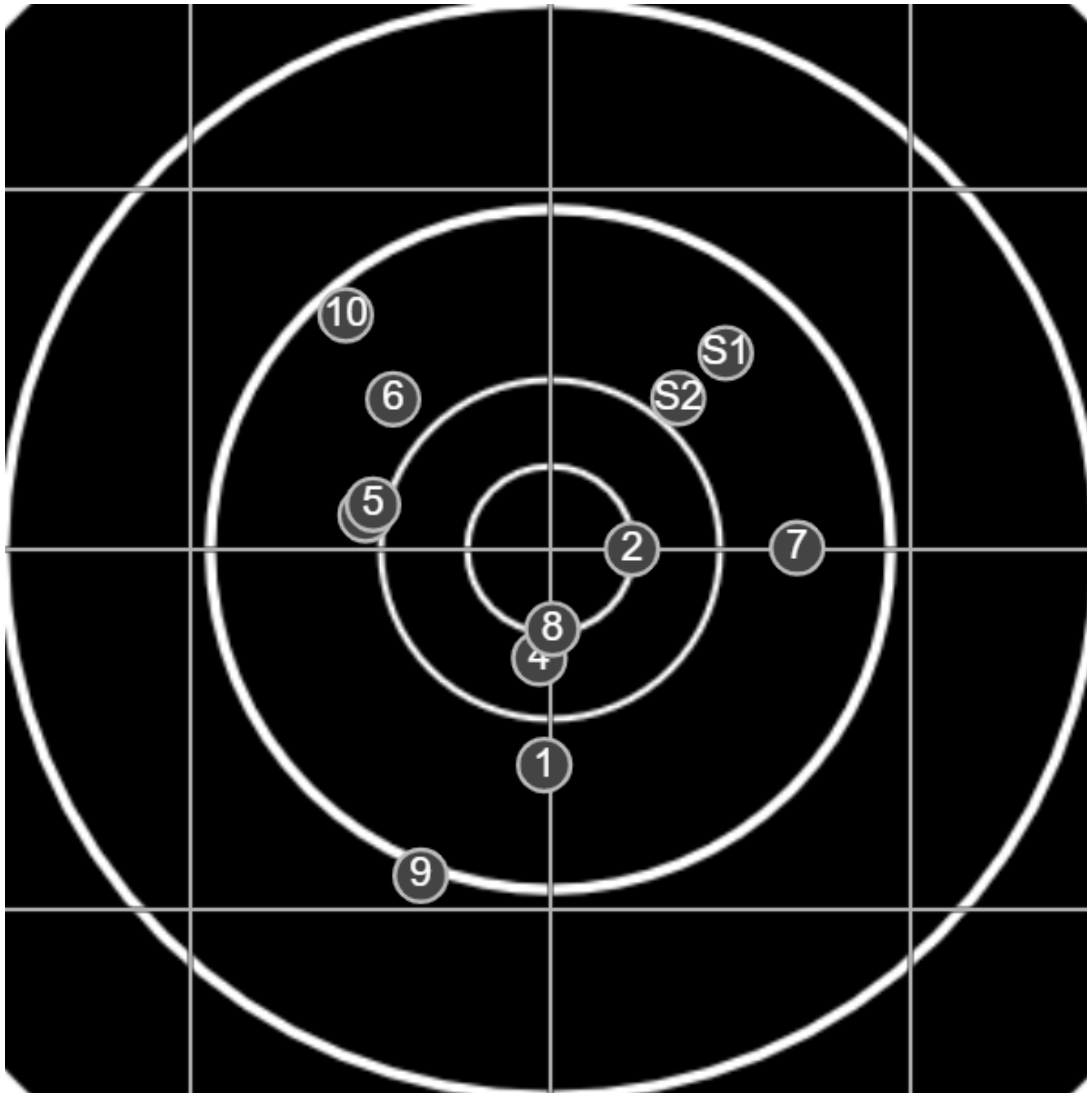

BRC T4 [-62]
AU-LR

Group: 417.3 mm
(333.1w x 413.6h)

(F)

Shooter
Graham Willis [m08]

52.2

FINAL
v: 1401, sd: 11.6

#	fps	score
10	1427	5
9	1402	4
8	1404	X
7	1389	5
6	1407	5
5	1403	5
4	1384	6
3	1395	5
2	1390	X
1	1405	5
S2	1414	(5)
S1	1429	(5)