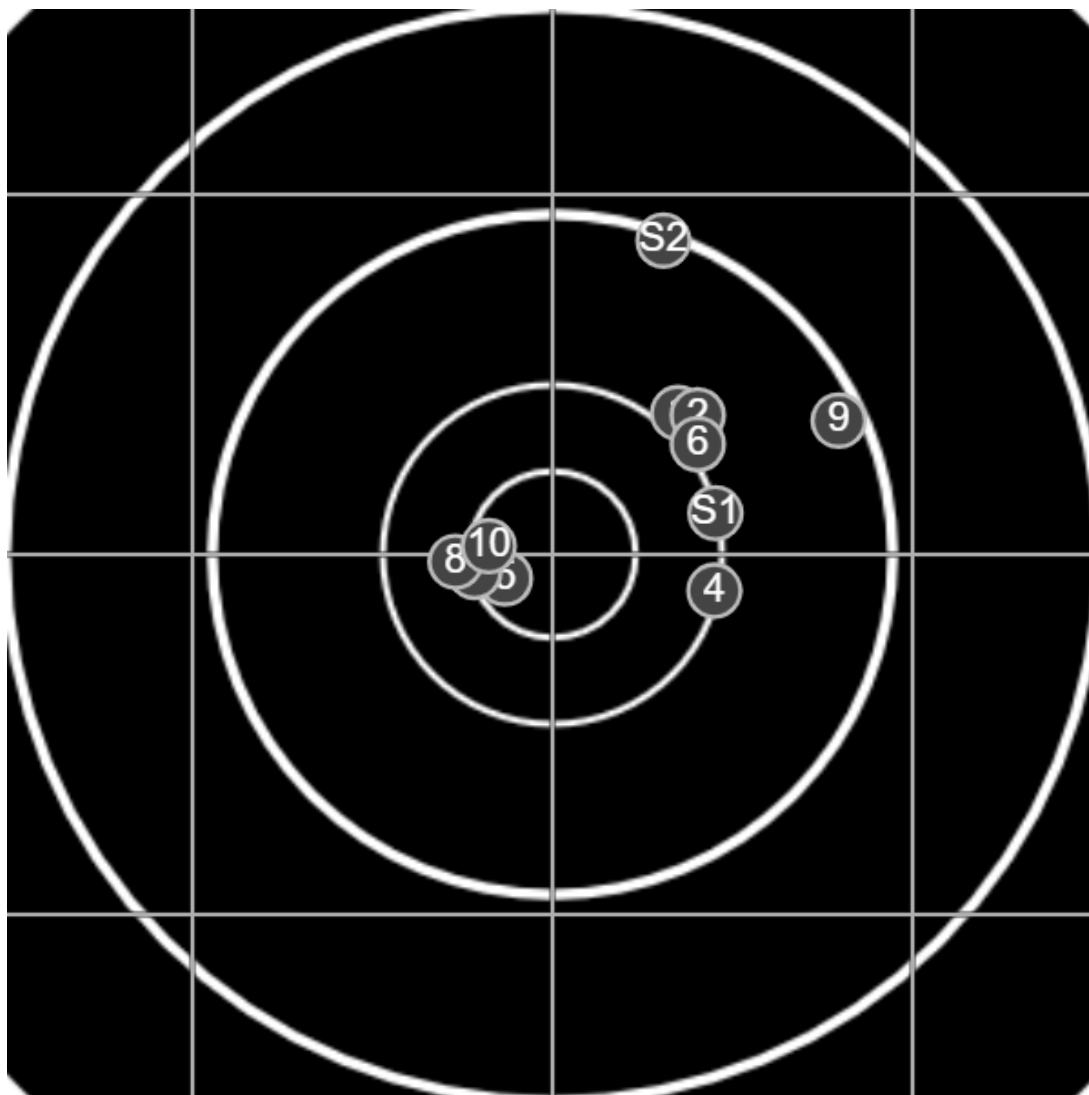

BRC T4 [-62]
AU-LR

Group: 301.3 mm
(282.7w x 131.2h)

(F)

Shooter
Mal Wright [m24]

50.3

9 / 10 shots
v: 1816, sd: 9.1

#	fps	score
10	1811	X
9	1826	5
8	1799	6
7	1816	X
6	1812	5
5	1808	X
4	1819	6
3	0	0
2	1828	5
1	1824	5
S2	1816	(5)
S1	1813	(6)