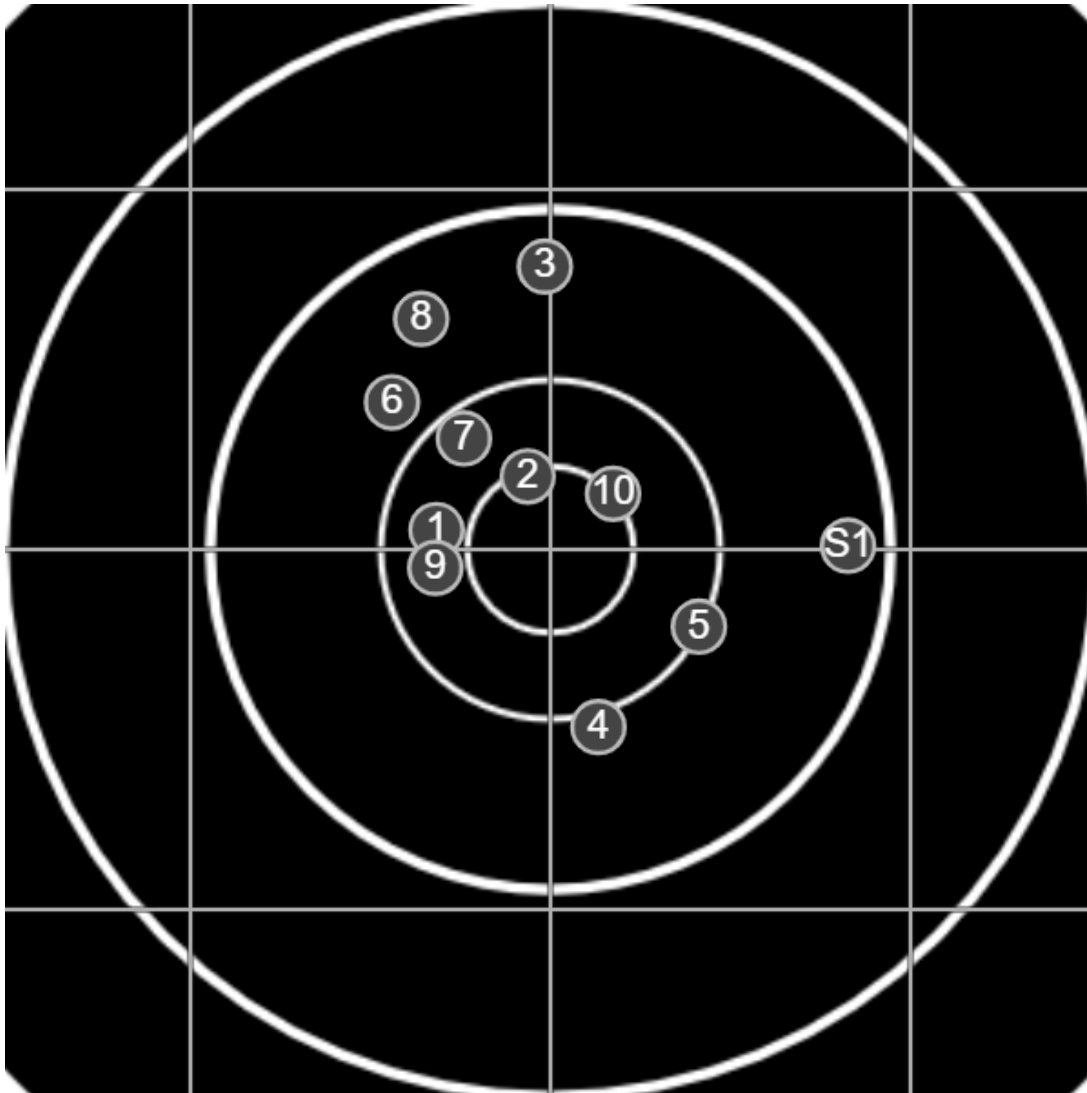

BRC Club Shoot
C R Kelly Cup
900yards

BRC T6 [-62]
AU-LR

Group: 342.0 mm
(226.5w x 339.8h)

(F)

Shooter
Phil Mahon [m11]

56.2

FINAL
v: 1464, sd: 19.8

#	fps	score
10	1468	X
9	1459	6
8	1481	5
7	1464	6
6	1443	5
5	1432	6
4	1464	5
3	1499	5
2	1445	X
1	1488	6
S1	1466	(5)