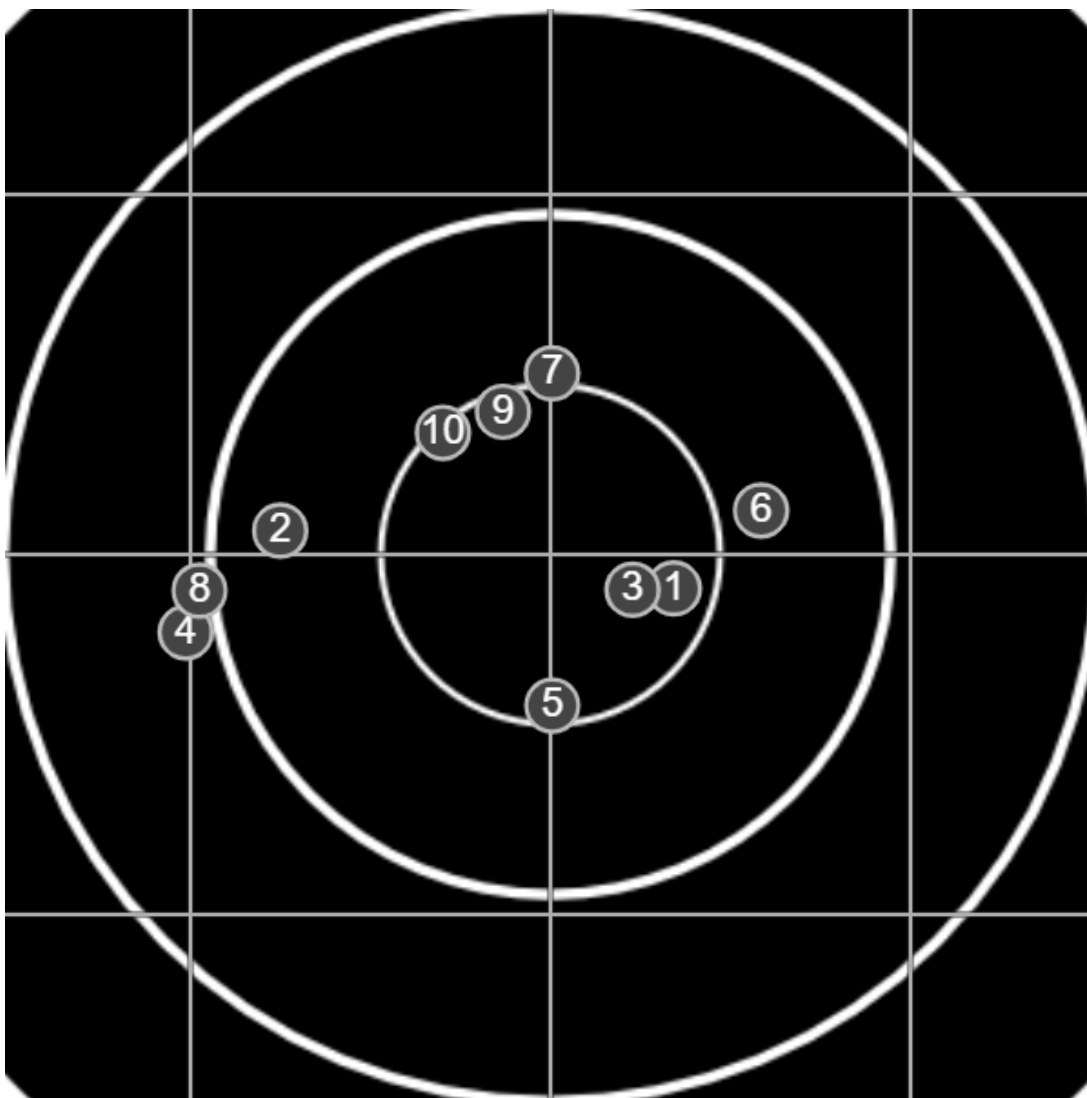

BRC T6 [-62]
AU-LR

Group: 433.9 mm
(424.5w x 245.1h)

(Iron)
Shooter
Steve Williams [m03]

48.5

FINAL
v: 1413, sd: 10.1

#	fps	score
10	1417	V
9	1410	V
8	1393	4
7	1423	5
6	1427	5
5	1405	V
4	1412	4
3	1403	V
2	1416	5
1	1425	V