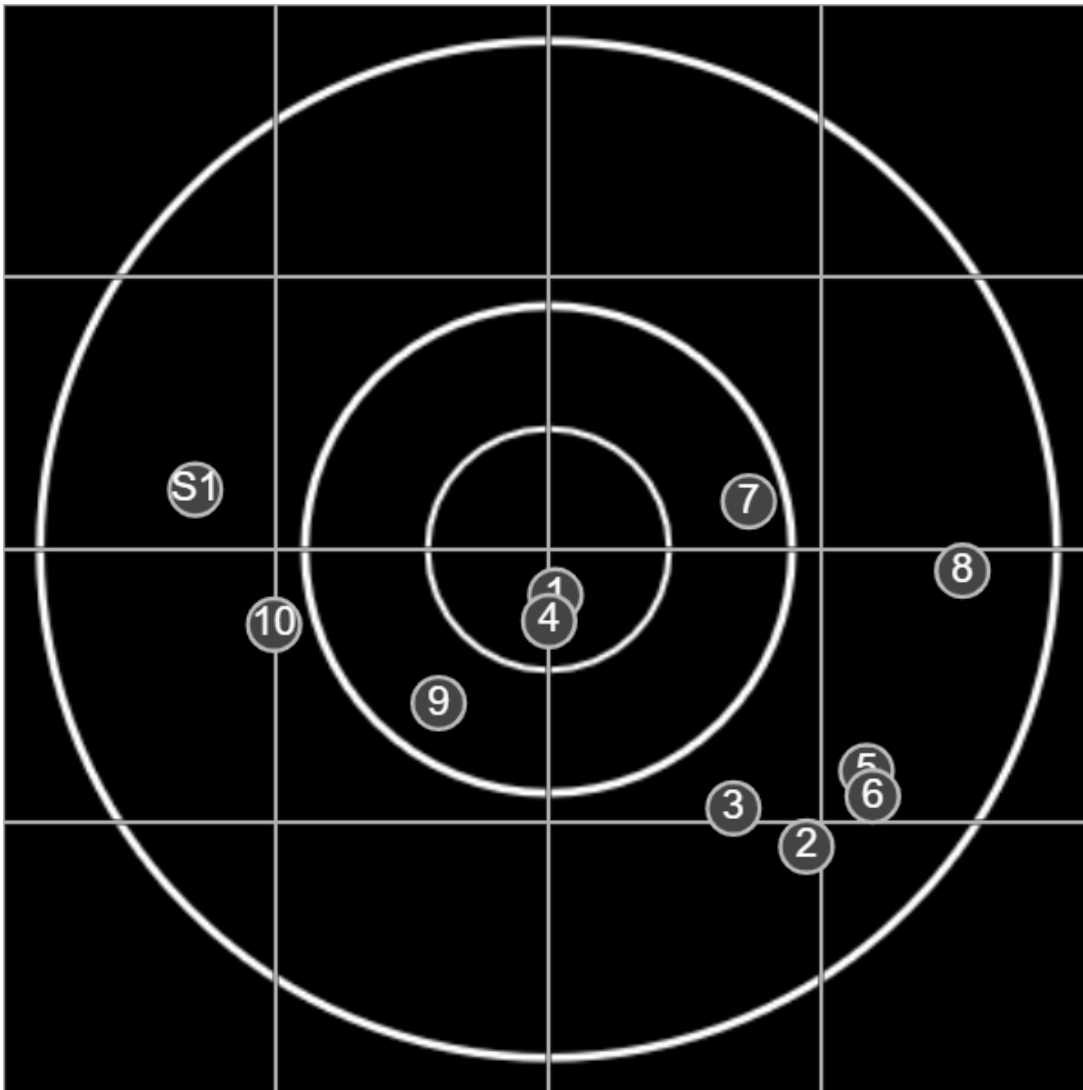

BRC Club Shoot
W Cutler Cup
600yards

BRC T6 [-56]
AU-600y

Group: 404.3 mm
(403.1w x 202.1h)

(Iron)
Shooter
Dennis Lavelle [m04]

44.2

FINAL
v: 1808, sd: 18.2

#	fps	score
10	1802	4
9	1828	5
8	1793	4
7	1812	5
6	1811	4
5	1787	4
4	1852	V
3	1802	4
2	1794	4
1	1802	V
S1	1797	(4)