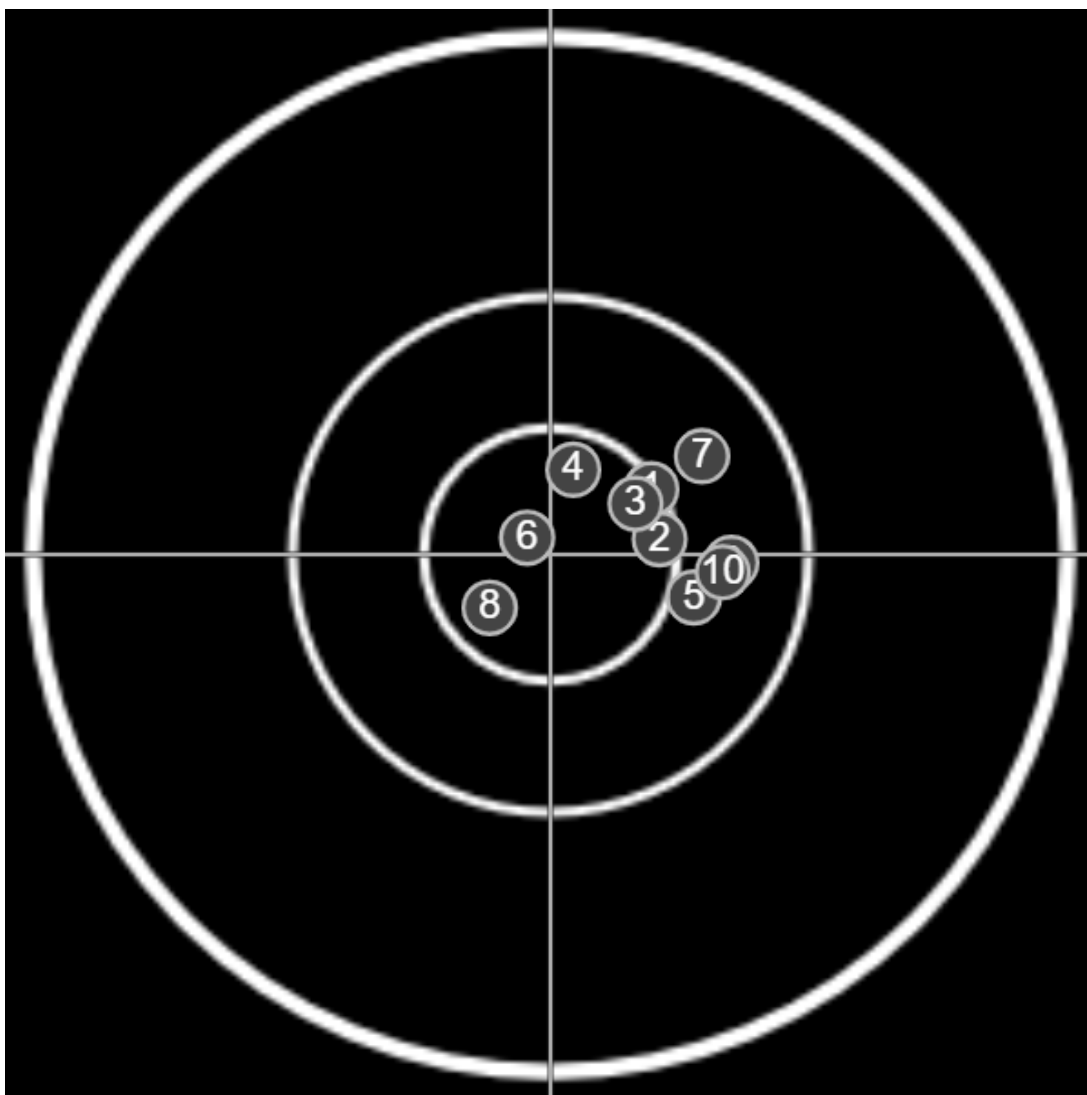

**60.7**

**FINAL**  
v: 2097, sd: 12.3

#	fps	score
10	2078	X
9	2099	X
8	2102	X
7	2080	X
6	2110	X
5	2108	6
4	2079	X
3	2100	6
2	2101	X
1	2112	6

**SILVER  
MOUNTAIN  
TARGETS**  
Made in Canada

true  
Sat Oct 29 2022  
4:31:06 pm

**BRC Club Shoot**  
W Cutler Cup  
500yards

**BRC T6 [-60]**  
AU-500y

Group: 126.6 mm  
(117.2w x 73.6h)

(F)

**Shooter**  
Jeff Eppleston [m07]

**60.6**

**FINAL**  
v: 2098, sd: 17.3

#	fps	score
10	2080	6
9	2090	6
8	2092	X
7	2086	6
6	2089	X
5	2085	6
4	2112	X
3	2116	X
2	2094	X
1	2138	X