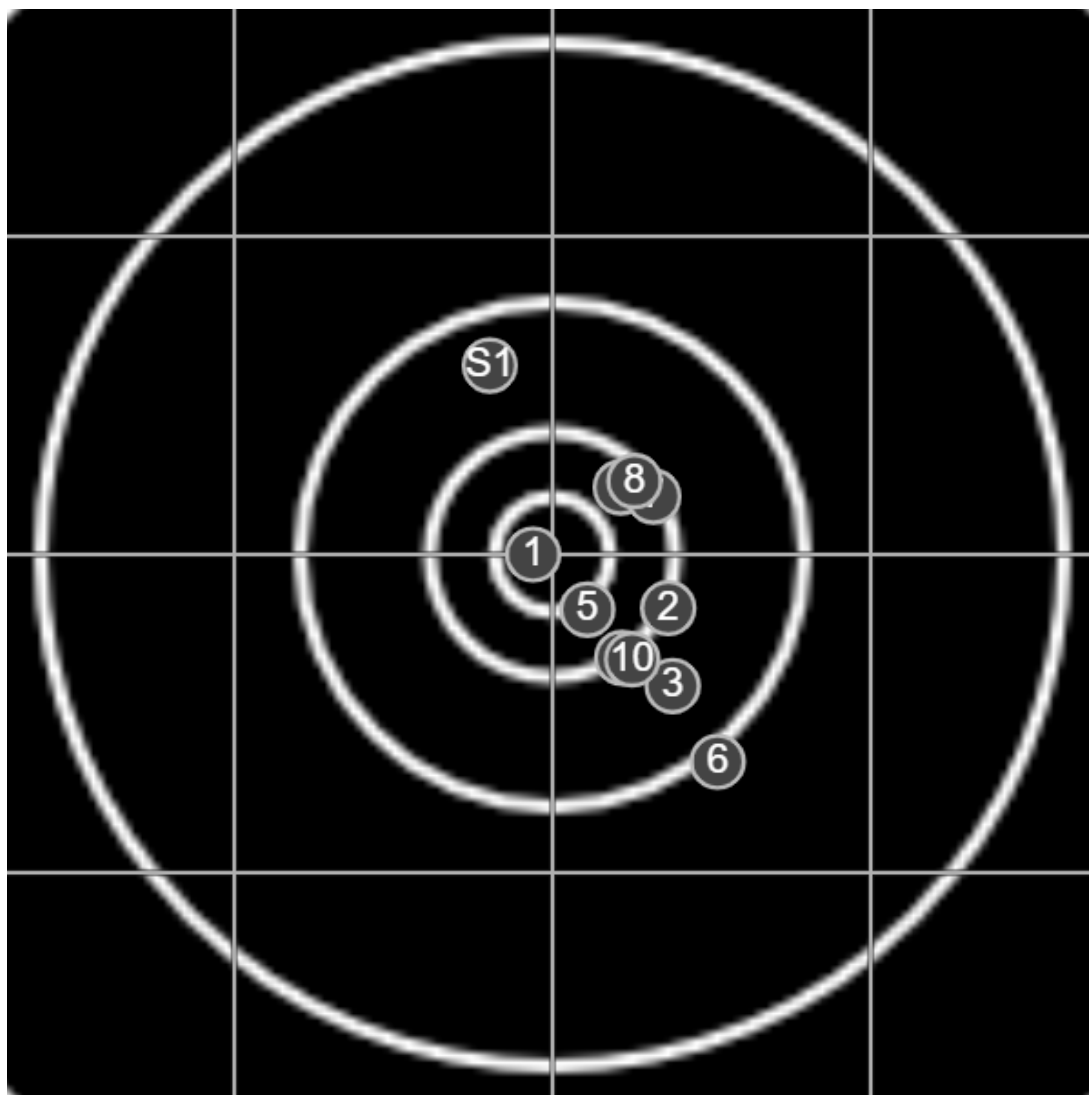

BRC T6 [-60]
AU-300y

Group: 73.4 mm
(46.3w x 70.4h)

(F)

Shooter
Graham Willis [m08]

58.2

FINAL
v: 2501, sd: 72.4

#	fps	score
10	2518	6
9	2490	6
8	2435	6
7	2475	6
6	2696	5
5	2436	X
4	2513	6
3	2529	5
2	2469	6
1	2450	X
S1	2510	(5)