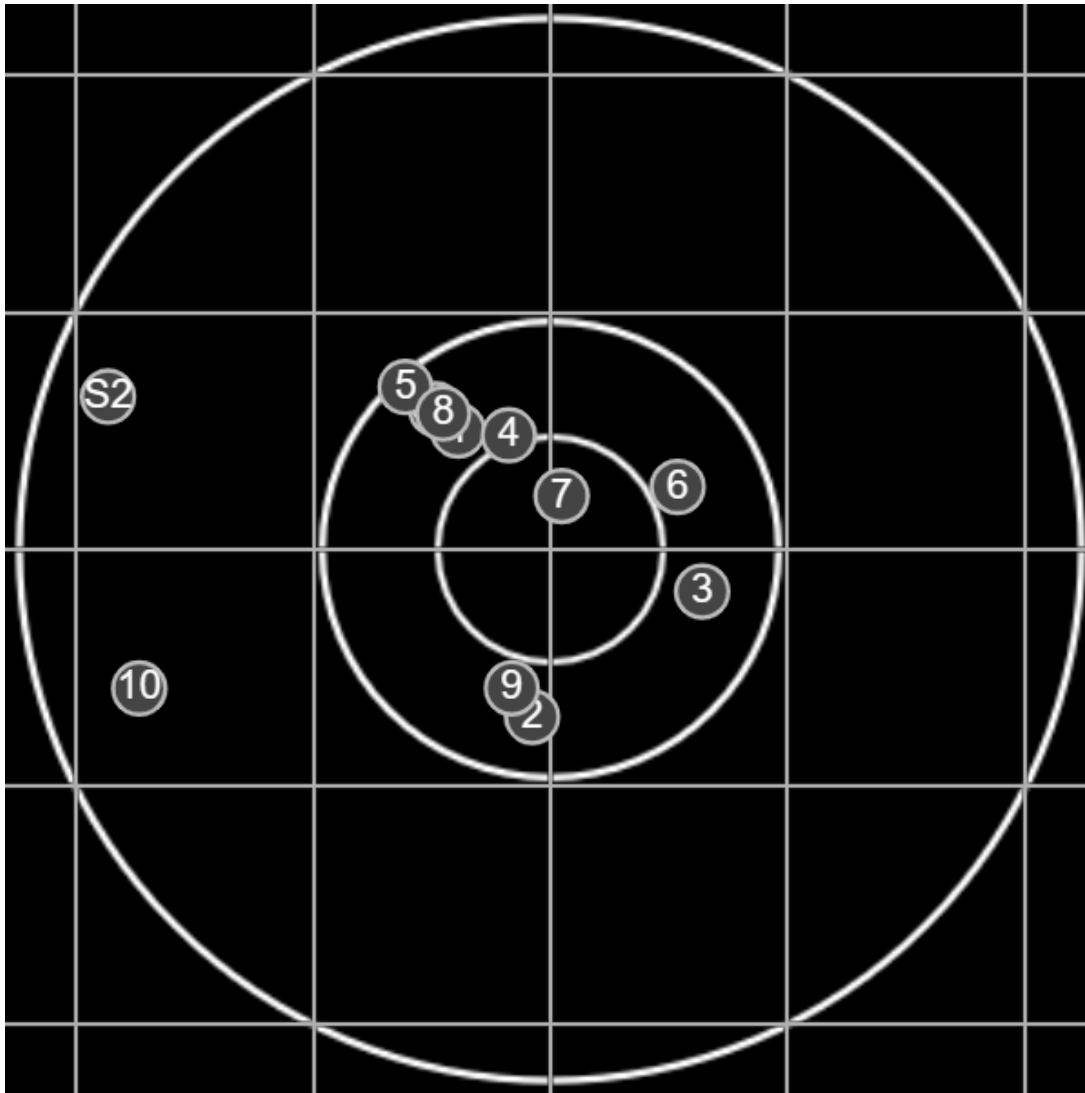

**SILVER
MOUNTAIN
TARGETS**
Made in Canada

true
15/04/2023
2:52:10 pm

BRC Club Shoot
J Sibera Trophy
500yards

BRC T4 [-68]
AU-500y

Group: 322.5 mm
(315.9w x 185.1h)

(Iron)
Shooter
Dennis Lavelle [m04]

49.2

FINAL
v: 2063, sd: 18.5

#	fps	score
10	2064	4
9	2069	5
8	2079	5
7	2057	V
6	2084	5
5	2077	5
4	2052	V
3	2063	5
2	2064	5
1	2015	5
S2	2031	(4)
S1	2044	(5)

**SILVER
MOUNTAIN
TARGETS**
Made in Canada

true
15/04/2023
4:07:59 pm

BRC Club Shoot
J Sibera Trophy
500yards

BRC T4 [-68]
AU-500y

Group: 408.4 mm
(253.7w x 365.0h)

(Iron)
Shooter
Dennis Lavelle [m04]

46.2

FINAL
v: 2075, sd: 8.0

#	fps	score
10	2068	5
9	2079	4
8	2080	5
7	2081	5
6	2073	4
5	2059	4
4	2083	4
3	2084	V
2	2064	5
1	2076	V
S2	2086	(4)
S1	2026	(4)