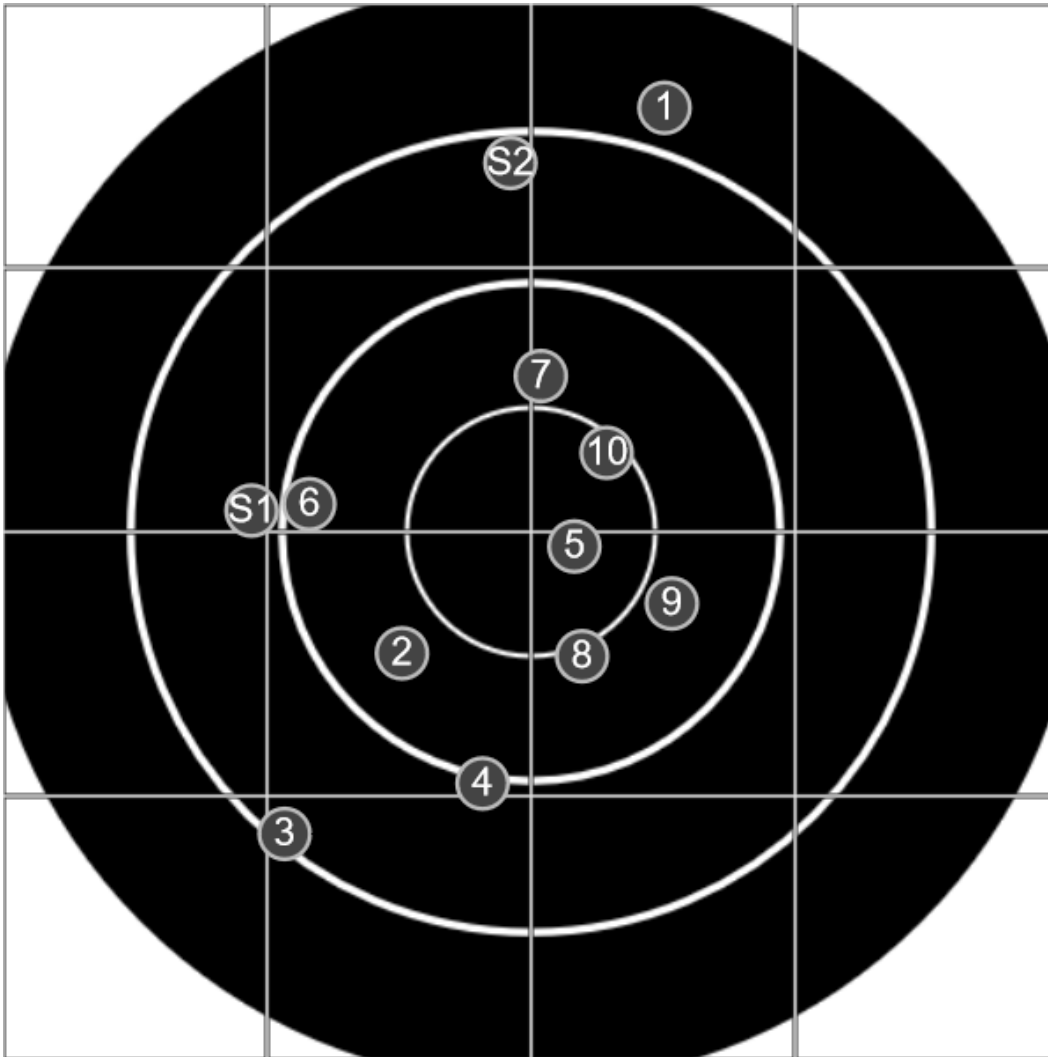

**BRC Club Shoot**  
Series 2  
800 yards

**BRC T6 [-65]**  
AU-LR

Group: 825.6 mm  
(390.3w x 731.5h)

(Iron)  
Shooter  
Dennis Lavelle [m04]

**47.2**

**FINAL**  
v: 1607, sd: 17.4

#	fps	score
10	1588	<b>V</b>
9	1607	<b>5</b>
8	1605	<b>5</b>
7	1600	<b>5</b>
6	1595	<b>5</b>
5	1614	<b>V</b>
4	1632	<b>5</b>
3	1591	<b>4</b>
2	1644	<b>5</b>
1	1594	<b>3</b>
S2	1592	<b>(4)</b>
S1	1615	<b>(4)</b>