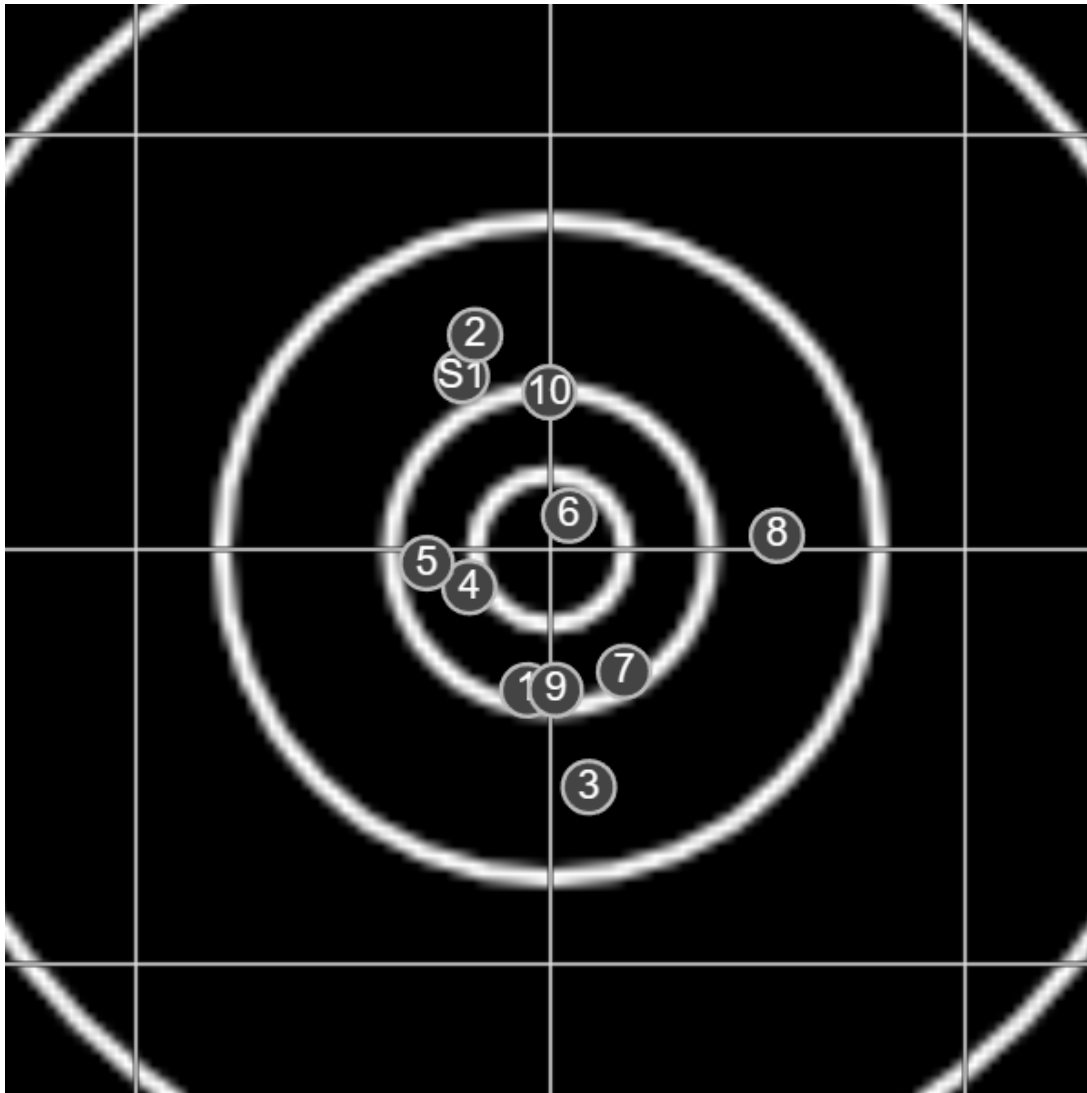

BRC T5 [-56]
AU-300y

Group: 89.7 mm
(67.4w x 87.0h)

(F)

Shooter
Garry Cafe [m28]

57.2

FINAL
v: 2388, sd: 9.1

#	fps	score
10	2403	6
9	2381	6
8	2384	5
7	2386	6
6	2393	X
5	2369	6
4	2382	X
3	2394	5
2	2396	5
1	2390	6
S1	2390	(5)