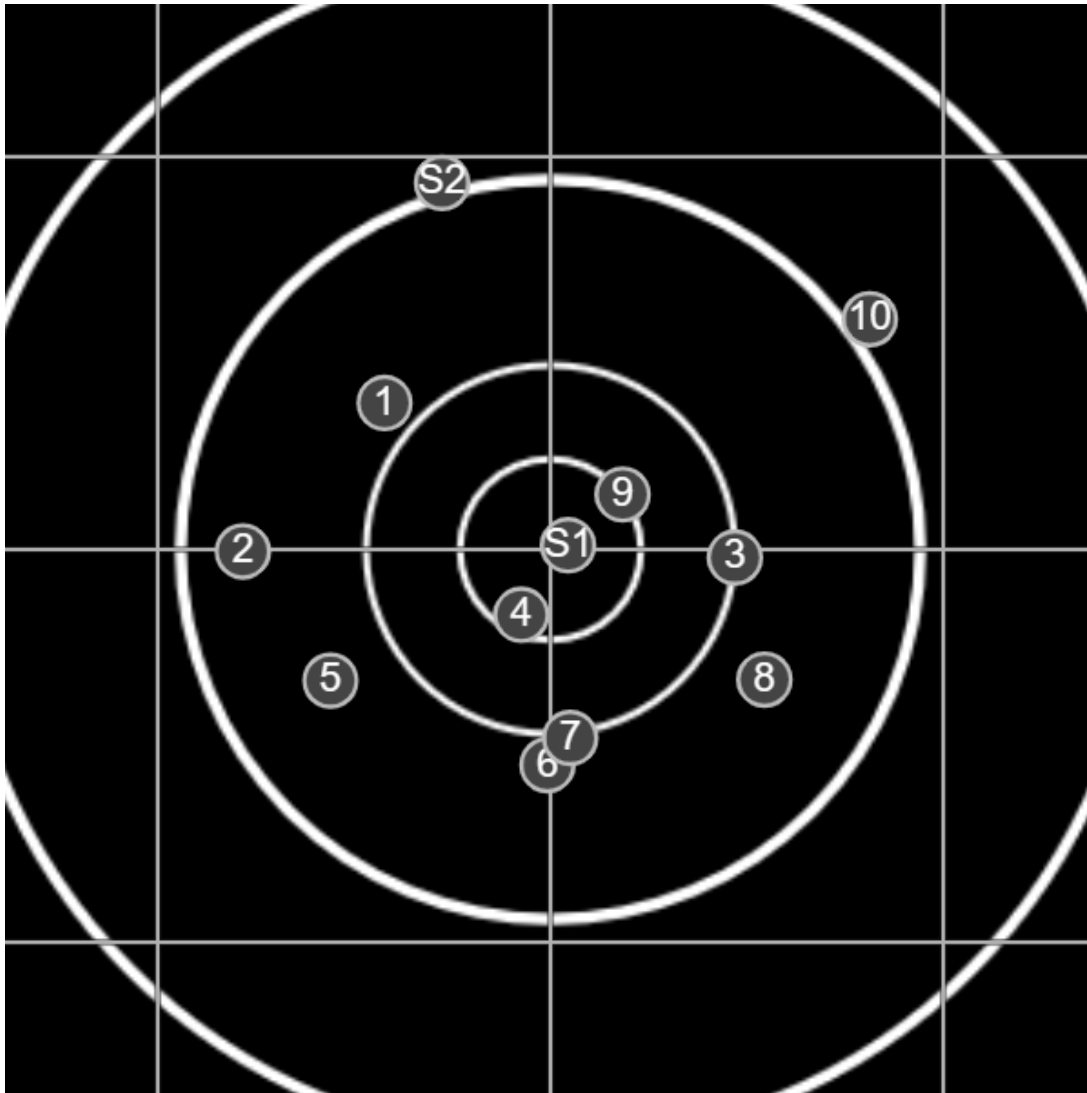

BRC T4 [-76]
AU-LR

Group: 453.8 mm
(425.6w x 302.7h)

(F)

Shooter
Geoff Willis [m06]

53.2

FINAL
v: 1634, sd: 14.5

#	fps	score
10	1627	4
9	1634	X
8	1625	5
7	1612	6
6	1625	5
5	1642	5
4	1652	X
3	1624	6
2	1636	5
1	1665	5
S2	1642	(4)
S1	1605	(X)