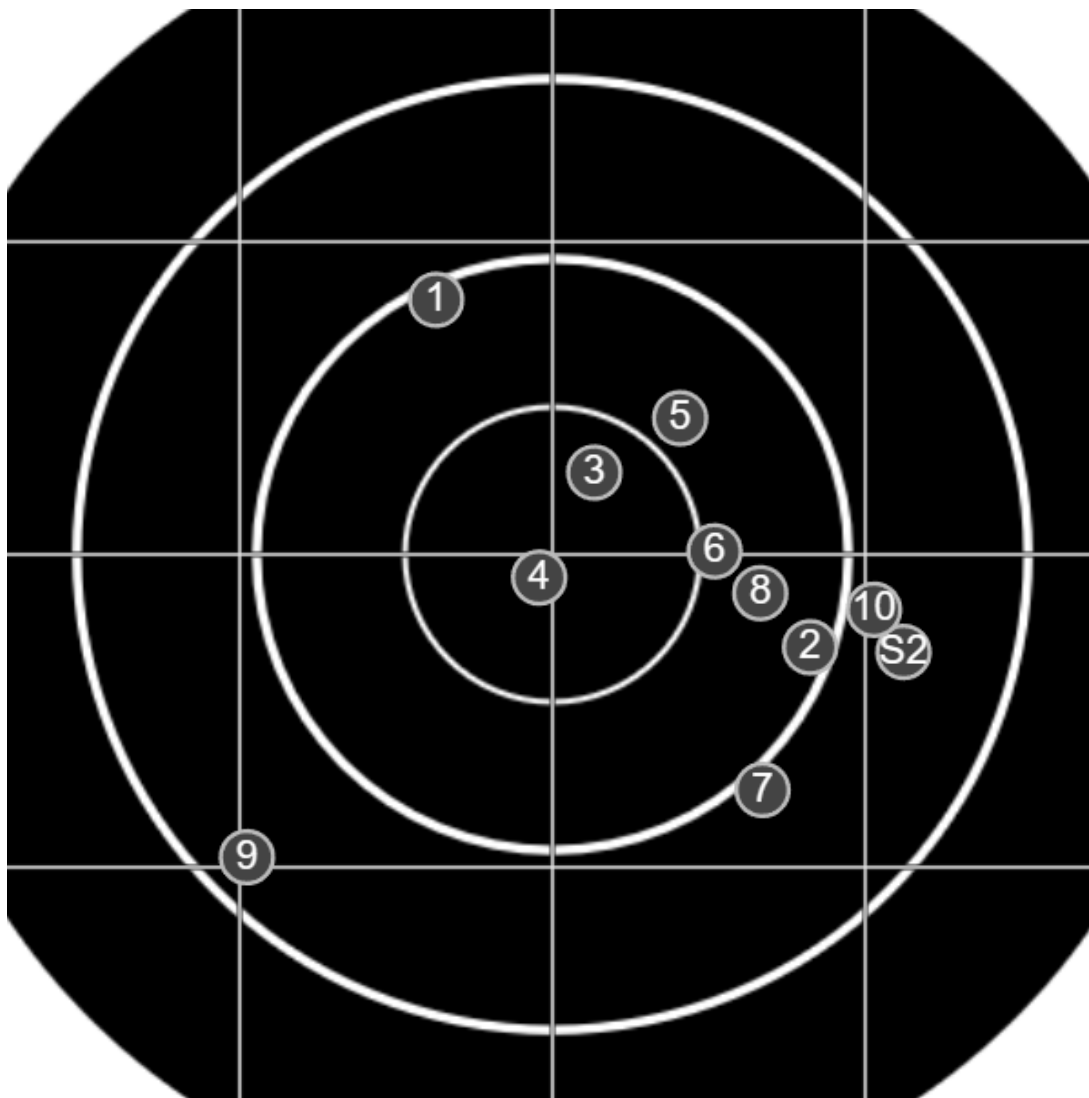

**BRC Club Shoot**  
W & J Brown Shield  
900yards

**BRC T6 [-64]  
AU-LR**

Group: 572.0 mm  
(532.1w x 473.0h)

(Iron)  
**Shooter**  
Gordon Shepherd [m02]

**47.2**

**FINAL**  
v: 1388, sd: 9.0

#	fps	score
10	1396	4
9	1386	4
8	1376	5
7	1376	4
6	1386	5
5	1379	5
4	1393	V
3	1388	V
2	1401	5
1	1401	5
S2	1389	(4)
S1	1372	(2)