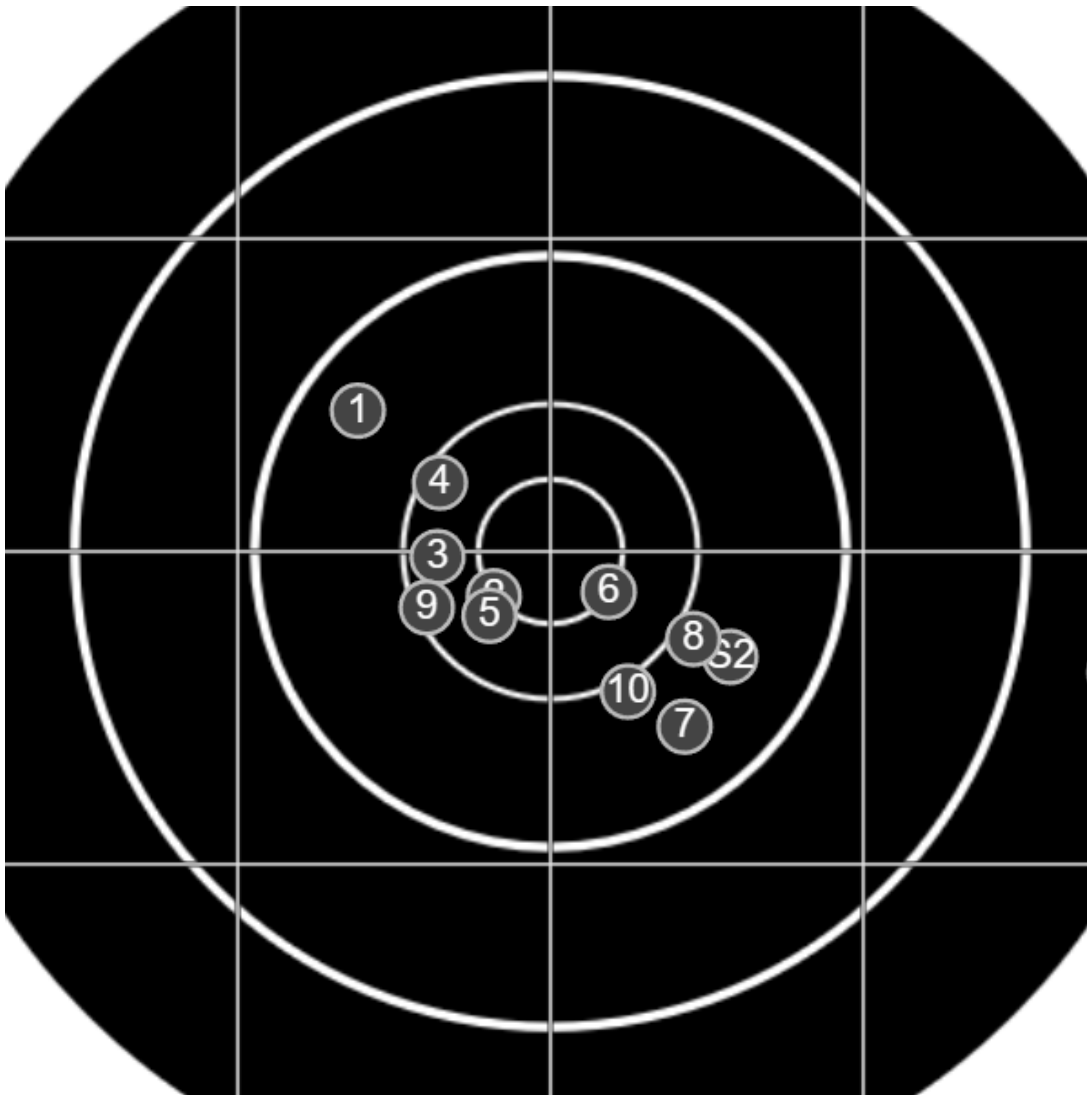

**BRC Club Shoot**  
W & J Brown Shield  
900yards

**BRC T4 [-62]**  
AU-LR

Group: 385.6 mm  
(284.7w x 268.0h)

(F)

**Shooter**  
Graham Willis [m08]

**56.2**

**FINAL**  
v: 1531, sd: 13.9

#	fps	score
10	1525	5
9	1525	6
8	1500	5
7	1530	5
6	1542	X
5	1536	6
4	1551	6
3	1531	6
2	1525	X
1	1549	5
S2	1539	(5)
S1	1519	(3)