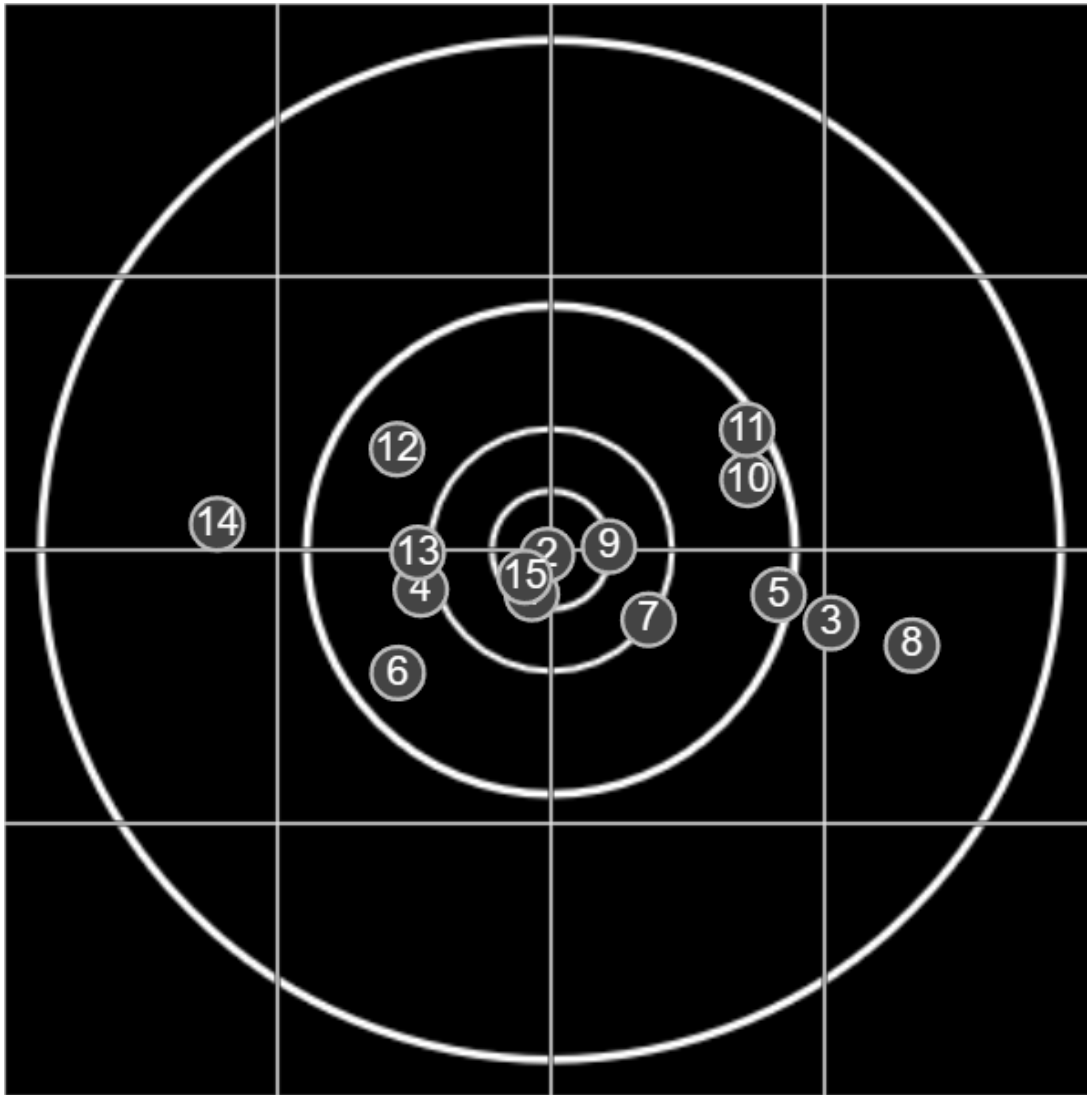

BRC OPM
Match 2
600 yards

BRC T5 [-56]
AU-600y

Group: 300.2 mm
(269.7w x 216.9h)

(FSA)

Shooter
Linda Sweet [10]

51.1

FINAL
v: 2034, sd: 13.9

#	fps	score
10	2025	5
9	2050	5
8	2017	5
7	2030	5
6	2051	5
5	2044	5
4	2052	6
3	2028	X
2	2026	5
1	2012	4
S2	2044	(4)
S1	1996	(X)

**SILVER
MOUNTAIN
TARGETS**
Made in Canada

true
22/10/2023
4:00:50 pm

BRC OPM
Match 3
600 yards

BRC T5 [-56]
AU-600y

Group: 411.8 mm
(405.7w x 142.0h)

(FSA)

Shooter
Linda Sweet [10]

77.4

FINAL
v: 2060, sd: 24.5

#	fps	score
15	2043	X
14	2044	4
13	2046	5
12	2070	5
11	2047	5
10	2054	5
9	2032	X
8	2064	4
7	2054	6
6	2108	5
5	2023	5
4	2099	5
3	2093	4
2	2084	X
1	2041	X