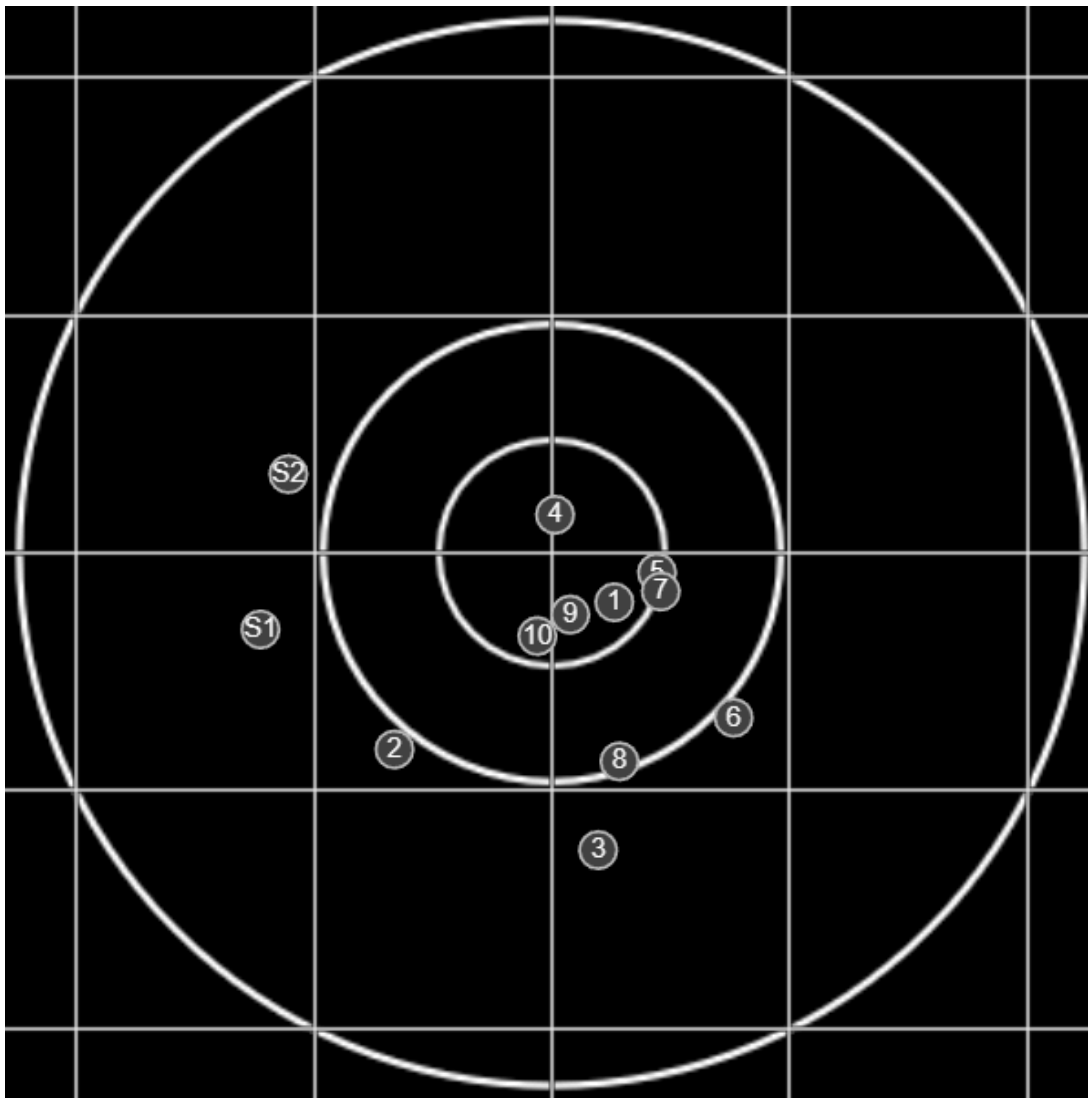

**BRC Club Shoot**  
Series 3  
500 yards

**BRC T6 [-60]**  
AU-500y

Group: 190.6 mm  
(189.8w x 187.6h)

(Iron)  
**Shooter**  
Dennis Lavelle [m04]

**47.6**

**FINAL**  
v: 2028, sd: 27.0

#	fps	score
10	2048	V
9	2064	V
8	2011	5
7	2061	V
6	2014	4
5	2045	V
4	2000	V
3	2009	4
2	1980	4
1	2047	V
S2	2048	(4)
S1	2043	(4)